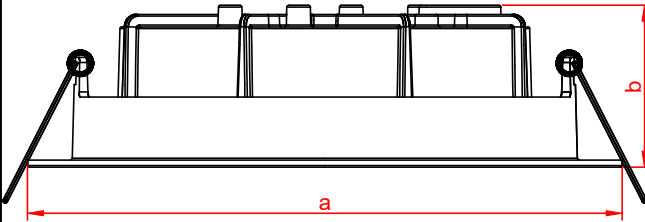

Ölçüler milimetredir.
Dimensions in millimeters.

Ölçüler (mm) <i>Dimensions</i>	MSG120 IP20	MSG120 IP65
a	ø165	ø165
b	45	70

Çalışma Frekansı / *Operation Frequency*: 50/60 Hz

Notlar

1. Bu armatür bina içi kullanımına uygundur.
2. Eğer ,bu armatürün, harici esnek kablosu hasar görürse, üretici firma, onun yetkili servisi ya da gerekli yetkinliğe sahip kişiler tarafından yenisi ile değiştirilecektir.
3. Armatür içindeki ışık kaynağı yalnızca, üretici firma, yetkili servis ya da gerekli yetkinliğe sahip kişi tarafından değiştirilebilir.