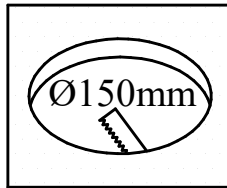

Montaj Detayları / *Assembling Details*

①

Elektriksel bağlantısını yapın.
Make electrical connections.

②

Yayları bastırarak gövdeyi tavana yerleştirin
Place the body into the ceiling with pressing to springs

③

Armatürü tavana yerleştirin.
Place luminaire over the ceiling.

Tavan Kesim Ölçüleri *Ceiling Cutting Dimensions*

MSG 120