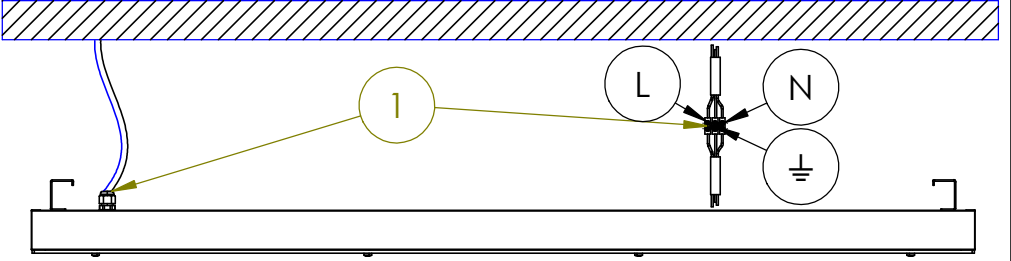

MONTAJ DETAYLARI / ASSEMBLY DETAILS

1-Elektrik bağlantısını yapınız. 1. Connect the power supply.