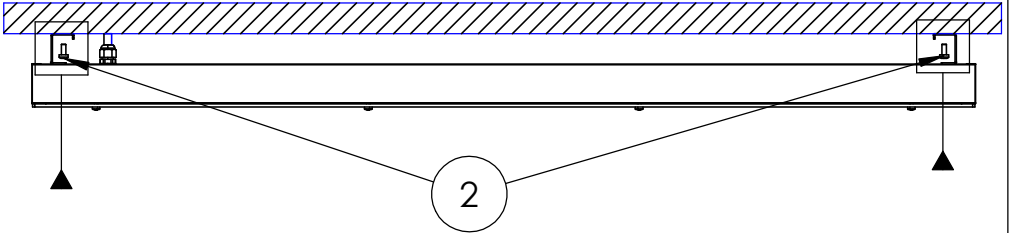

www.litpa.com

MONTAJ DETAYLARI / ASSEMBLY DETAILS

1-Elektrik bağlantısını yapınız. 1. Connect the power supply.

2- Armatürü tavana vida ile monte edin

2- Mount the fixture to the ceiling using screws

3- Vidalar monte edildikten sonra montaj tamalanır.

3- Once the screws are installed, the assembly is complete.