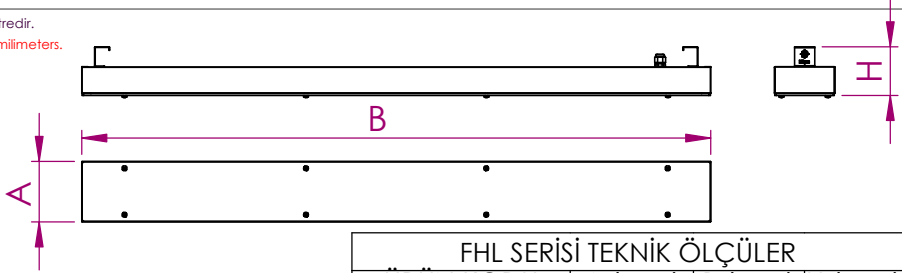

Ölçüler milimetredir.
Dimensions in millimeters.

FHL SERİSİ TEKNİK ÖLÇÜLER

ÜRÜN KODU	A (mm)	B (mm)	H (mm)
FHL 60	120	650	120
FHL 120	120	1250	120

Notlar

- Eğer ,bu armatürün, harici esnek kablosu hasar görürse, üretici firma, onun yetkili servisi ya da gerekli yetkinliğe sahip kişiler tarafından yenisi ile değiştirilecektir.
- Armatür içindeki ışık kaynağı yalnızca, üretici firma, yetkili servis ya da gerekli yetkinliğe sahip kişi tarafından değiştirilebilir.