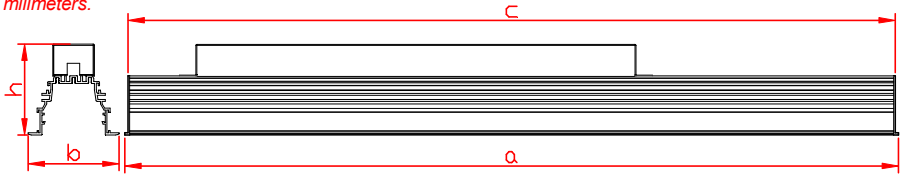

Ölçüler milimetredir.
Dimensions in millimeters.

Kod / <i>Code</i>	a	b	c	h	TAVAN KESİM ÖLÇÜSÜ <i>CEILING CUTTING DIMENSION</i>
DFG50/60	625 mm	73 mm	611 mm	75 mm	616X60
DFG50/100	1030 mm	73 mm	1016 mm	75 mm	1021X60
DFG50/180	1820 mm	73 mm	1806 mm	75 mm	1810X60