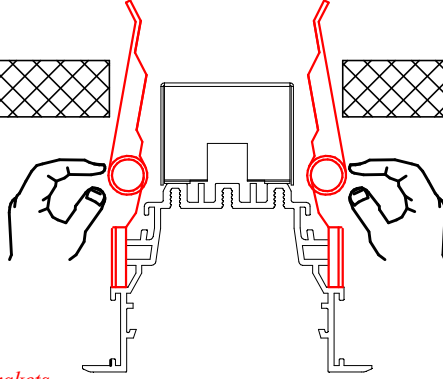

www.litpa.com

Montaj Detayları / *Assembling Details*

①

Elektriksel bağlantısını yapın.
Make electrical connections.

②

Montaj braketlerini basılı tutun.
Press and hold the mounting brackets.

③

Armatürü tavana yerleştirin.
Place luminaire over the ceiling.