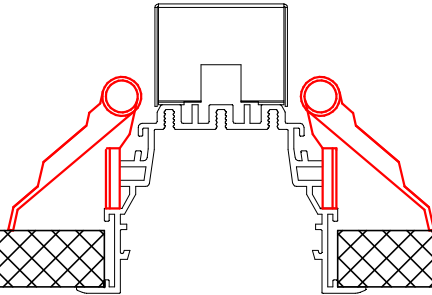

Ölçüler milimetredir.
Dimensions in millimeters.

Kod / <i>Code</i>	a	b	c	h	TAVAN KESİM ÖLÇÜSÜ <i>CEILING CUTTING DIMENSION</i>
DFG50/60	625 mm	73 mm	611 mm	75 mm	616X60
DFG50/100	1030 mm	73 mm	1016 mm	75 mm	1021X60
DFG50/180	1820 mm	73 mm	1806 mm	75 mm	1810X60

www.litpa.com

Montaj Detayları / *Assembling Details*

①

Elektriksel bağlantısını yapın.
Make electrical connections.

②

Montaj braketlerini basılı tutun.
Press and hold the mounting brackets.

③

Armatürü tavana yerleştirin.
Place luminaire over the ceiling.