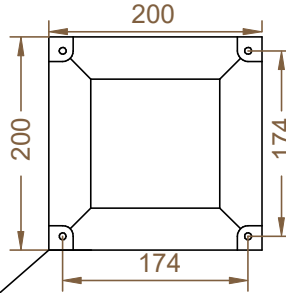

Ölçüler milimetredir.

Dimensions in millimeters.

KOD/CODE	A	B	C
CB 100cm	1000	120	120
CB 60cm	600	120	120

Notlar

1. Eğer ,bu armatürün, harici esnek kablosu hasar görürse, üretici firma, onun yetkili servisi ya da gerekli yetkinliğe sahip kişiler tarafından yenisi ile değiştirilecektir.
2. Armatür içindeki ışık kaynağı yalnızca, üretici firma, yetkili servis ya da gerekli yetkinliğe sahip kişi tarafından değiştirilebilir.