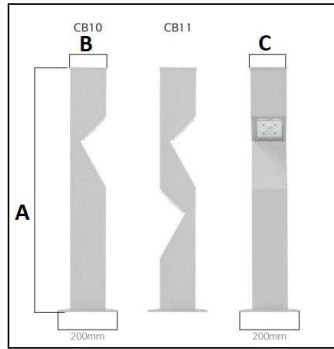

Ölçüler milimetredir.

Dimensions in millimeters.

KOD/CODE	A	B	C
CB 100cm	1000	120	120
CB 60cm	600	120	120

Notlar

1. Eğer ,bu armatürün, harici esnek kablosu hasar görürse, üretici firma, onun yetkili servisi ya da gerekli yetkinliğe sahip kişiler tarafından yenisi ile değiştirilecektir.
2. Armatür içindeki ışık kaynağı yalnızca, üretici firma, yetkili servis ya da gerekli yetkinliğe sahip kişi tarafından değiştirilebilir.